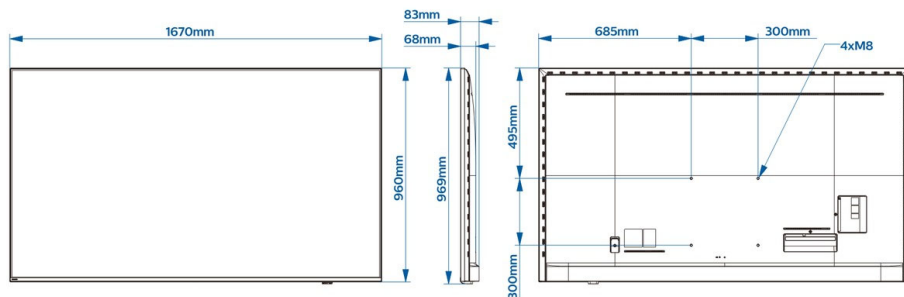

Unterstützte Display-Auflösung

- Tuner: Sonstiges: bis zu 1.920 x 1.080p bei 60 Hz, T2 HEVC: bis zu 3.840 x 2.160 bei 60 Hz
- USB, LAN: HEVC: bis zu 3.840 x 2.160 bei 60 Hz, Sonstiges: bis zu 1.920 x 1.080p bei 60 Hz
- HDMI: Bis zu 3.840 x 2.160p bei 60 Hz

Abmessungen

- Abmessungen Gerät (B x H x T): 1670 x 960 x 68/83 mm
- Produktgewicht: 32,3 kg
- Kompatible Wandhalterung: 300 x 300 mm, M8

Ausstellungsdatum
2022-11-16

Version: 2.0.1

12 NC: 8670 001 78199
EAN: 87 18863 03086 8